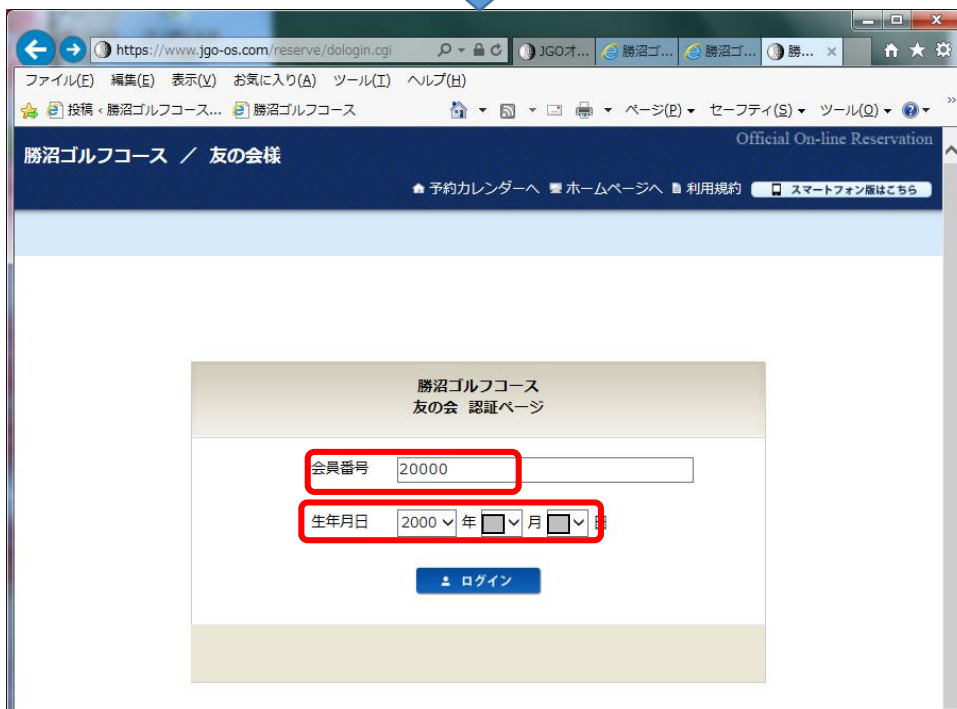

平成 27 年 4 月 17 日 17 時より友の会ページ閲覧に認証がかかりました。入力の方は下記の通りとなります。

いつものように上記の画面にてログイン ID とパスワードを入力すると下記の友の会認証ページに切り替わります。

会員番号と生年月日をご入力いただくと友の会ページに入っていけます。尚、友の会会員でない方は、友の会ページを閲覧出来なくなりました。

また、友の会会員様で WEB ページの閲覧をご希望の方はお手数ですがコースまでお問い合わせください。